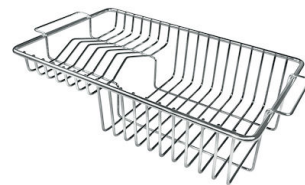

VASCA A RAGGIO STRETTO

Vasche con forme squadrate dal design moderno e con aumentata capienza. Per un'estetica minimal coniugata con la massima praticità.

VASCA PROFONDA

Vasche che raggiungono una profondità importante, oltre i 20 cm, grazie alla evoluta tecnologia produttiva, che offrono grande capienza e praticità in tutte le operazioni di lavaggio.

Dimensioni 1173x513 mm

Dotazioni standard Ganci di fissaggio, guarnizione, piletta, troppo-pieno e sifone, Imballo in scatola

Fori Mixer 1 foro di serie

Foro incasso Vedi scheda tecnica

Gocciolatoio Si

Larghezza 117 cm

Misura vasca 340x400mm

Numero vasche 2 vasche

Piletta Piletta 3,5"

DATI TECNICI

Lavello S4000 cod. 4315/05*

FT

FTS

GALLERIA FOTOGRAFICA

ACCESSORI OPZIONALI

Cestello inox
8611 000

Cestello portapiatti inox
8100 303
* solo in abbinamento con l'accessorio
8644 101

Cestello portapiatti inox
8100 201

Tagliere in cristallo
8631 300

Tagliere in HPDE
8657 001