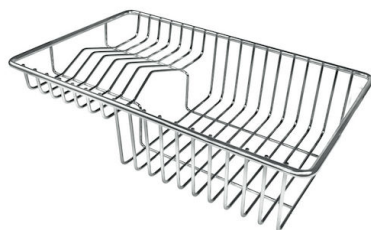

VASCA A RAGGIO STRETTO

Vasche con forme squadrate dal design moderno e con aumentata capienza. Per un'estetica minimal coniugata con la massima praticità.

VASCA PROFONDA

Vasche che raggiungono una profondità importante, oltre i 20 cm, grazie alla evoluta tecnologia produttiva, che offrono grande capienza e praticità in tutte le operazioni di lavaggio.

Dimensioni 1173x513 mm

Dotazioni standard Ganci di fissaggio, guarnizione, piletta, troppo-pieno e sifone, Imballo in scatola

Fori Mixer 1 foro di serie

Foro incasso Vedi scheda tecnica

Gocciolatoio Si

Larghezza 117 cm

Misura vasca 340x400mm

Numero vasche 2 vasche

Piletta Piletta 3,5"

DATI TECNICI

Lavello S4000 cod. 4315/05*

FT

FTS

GALLERIA FOTOGRAFICA

ACCESSORI OPZIONALI

Cestello inox
8611 000

Cestello portapiatti inox
8100 303
* solo in abbinamento con l'accessorio
8644 101

Cestello portapiatti inox
8100 201

Tagliere in cristallo
8631 300

Tagliere in HPDE
8657 001