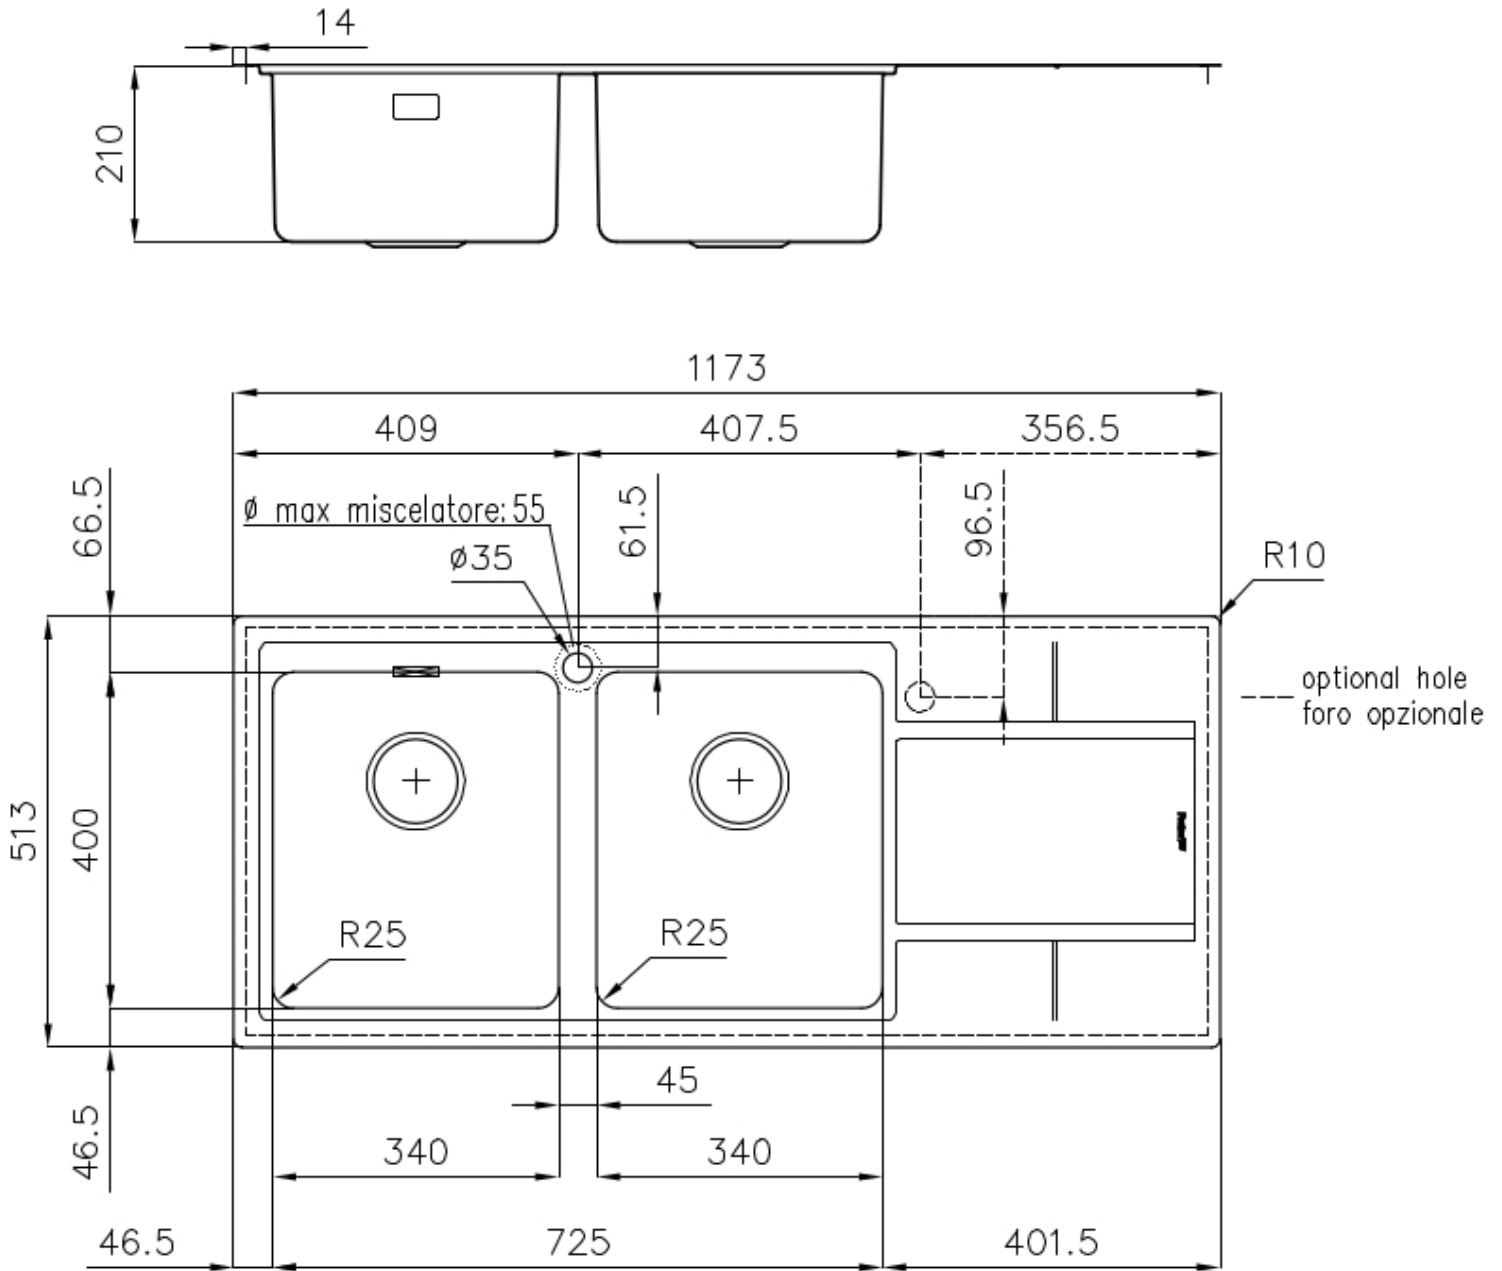

PILETTA 3,5" BASKET

Lo scarico è dotato di piletta grande 3,5", con il pratico tappo a cestello che impedisce il defluire nello scarico di parti solide.

TROPPO PIENO PERIMETRALE

Il troppo/pieno è una sicurezza sempre presente sui lavelli Foster che impedisce il traboccare dell'acqua dalla vasca in caso di dimenticanze. La soluzione a scarico perimetrale migliora l'estetica grazie alla forma squadrata ed essenziale.

VASCA A RAGGIO STRETTO

Vasche con forme squadrate dal design moderno e con aumentata capienza. Per un'estetica minimal coniugata con la massima praticità.

VASCA PROFONDA

Vasche che raggiungono una profondità importante, oltre i 20 cm, grazie alla evoluta tecnologia produttiva, che offrono grande capienza e praticità in tutte le operazioni di lavaggio.

Dimensioni 1173x513 mm

Dotazioni standard Ganci di fissaggio, guarnizione, piletta, troppo-pieno e sifone, Imballo in scatola

Fori Mixer 1 foro di serie

Foro incasso Vedi scheda tecnica

Gocciolatoio Si

Larghezza 117 cm

Misura vasca 340x400mm

Numero vasche 2 vasche

Piletta Piletta 3,5"

DATI TECNICI

Lavello S4000 cod. 4315/05*

FT

FTS

GALLERIA FOTOGRAFICA